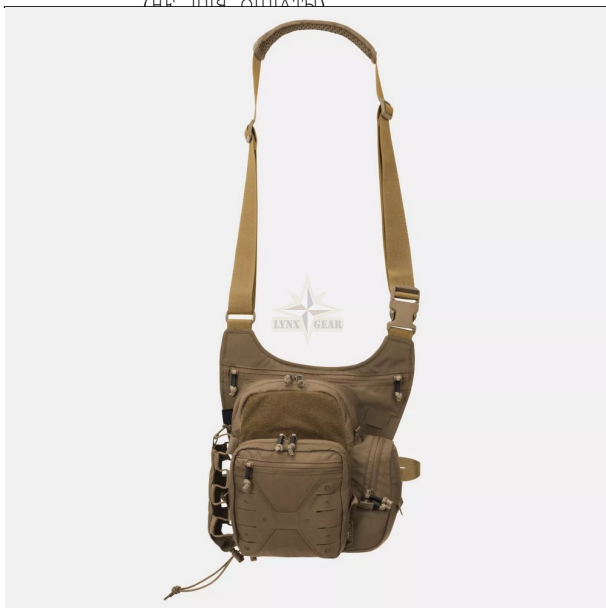

Магазин www.LYNXGEAR.lv

Компания: SIA „LATLYNX”

info@lynxgear.lv, +371 2022 8895

Рег. номер 45403038162, НДС Рег. номер LV45403038162,

Юридический адрес: Baznīcas iela 8, Aizkraukle,

Aizkraukles novads, LV-5101, LATVIJA

Банковский счет: LV87UNLA0050021387494

AS SEB banka, SWIFT: UNLALV2X

ПОДТВЕРЖДЕНИЕ ЗАКАЗА

(НЕ ДЛЯ ОПЛАТЫ)

Пока без рейтинга

Цена **64,99 €**

Цена со скидкой

Вкл. НДС 21%: 11,28 €