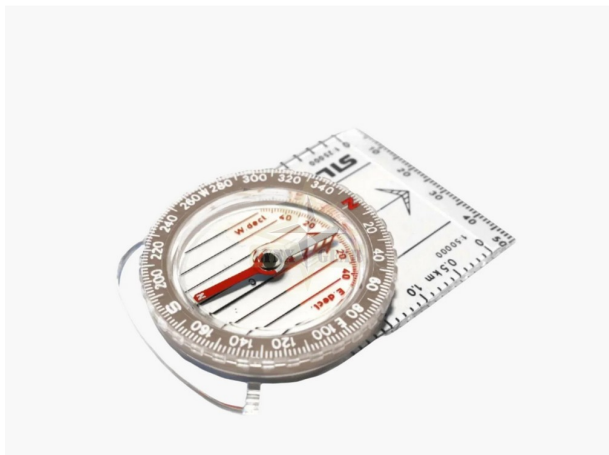

Магазин www.LYNXGEAR.lv

Компания: SIA „LATLYNX”

info@lynxgear.lv, +371 2022 8895

Рег. номер 45403038162, НДС Рег. номер LV45403038162,

Юридический адрес: Baznīcas iela 8, Aizkraukle,

Aizkraukles novads, LV-5101, LATVIJA

Банковский счет: LV87UNLA0050021387494

AS SEB banka, SWIFT: UNLALV2X

ПОДТВЕРЖДЕНИЕ ЗАКАЗА

(НЕ ДЛЯ ОПЛАТЫ)

Пока без рейтинга

Цена 23,00 €

Цена со скидкой

Вкл. НДС 21%: 3,99 €