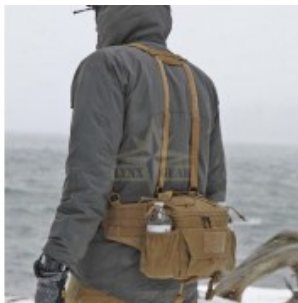

Описание

Līdz šim ir izdomāti trīs pieminēšanas vērti veidi, kā pārnēsāt ekipējumu: uz muguras, uz pleca, uz gurniem. Mugursoma ļauj nēsāt ļoti lielu ekipējuma daudzumu ar lielu svaru, plecu somu dod ātru piekļuvi ekipējumam, bet jostas soma savā ziņā spēj apvienot šīs abas īpašības. Garos pārgājienos pa nelīdzenu apvidu jostas soma ir viens no labākajiem risinājumiem. Tā neizjauc ķermeņa termoregulāciju, vienmērīgi sadala ekipējuma smaguma radīto slodzi, pasargājot mugurkaulu, un ļauj piekļūt ātri gandrīz visam ekipējumam.

Foxtrot MkII Belt Rig var nēsāt vienu pašu vai ar plecu siksnām. Jostas dizains ir viegli pielāgojams dažādām vajadzībām. Foxtrot jostais komplektā ir piešūta liela soma, kas izvietota aizmugurē. Somai ir daudzas kabatas un ekipējuma stiprinājuma vietas ārpusē. Jostas sānos ir Molle/PALS jostu sistēma papildus somiņu un ekipējuma izvietošanai. Uz jostas var izvietot ALICE tipa somiņas ar klipšiem un citas 50-mm klipšu somiņas. Pamata nodalījumā somai ir divas kabatas, kas aiztaisāmas ar rāvējslēdzēju. Somas priekšpusē ir kabata, kas aiztaisāma ar Velcro liplenti. Somas augšpusē izvietota elastīgā aukla, ar kuras palīdzību uz somas var izvietot paklājiņu, pončo vai guļammaisu. Tos var izvietot arī somas apakšā ar tur

Īpašības:

- Rokturis
- Iestrādāta 50 mm plata josta ar klipsi
- Liels pamatnodalījums
- Divas kabatas blašķēm
- 50 mm MOLLE/PALS sistēma
- Apakšas kompresijas jostīņas
- Ērtas, pielāgojamas plecu siksnas ar četrām stiprināšanas vietām uz siksnām
- MOLLE/PALS sistēma ar speciālām vietām naža, cirvja vai zāģa izvietošanai
- Velcro panelis iekšpusē kabatu izvietošanai
- YKK® rāvējslēdzēji