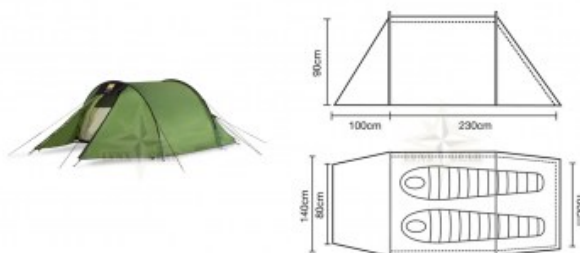

### Описание

Hoolie 2 telts piedāvā lielu platību. Šis telts lievenis ir liels, tīrā telts ir ideāla grupām. Papildus plašajai teltij, tūnveida telts dizains padara to viegli saliekamu. Iekšējā telts ir savienota ar ārējo telti, tīrā telts ceļas kā viena. Teltij ir krāsu kodi uz stabiem, tas palīdz vieglāk salikt stabus teltī. Šis 2 vietīgs telts ir veidots, lai tajā būtu laba ventilācija, atveres ir izvietotas zem pārsēga katrā galā. Tiek izmantoti uzticamie Superflex sakausiņuma stabi un Wild Country ārējais telts. Ēdens necaurļaidīga un labi pasargā no dažādiem laika apstākļiem.

Celšanas veids: Apkārtnē un iekšējā telts ceļas kopā

Pakas izmērs: 42 x 15 cm

Telts apvalks: Poliesters, ēdens izturība 4000 mm

Grāda: Poliesters, ēdens izturība 6000 mm

Stabi: 8.5 mm Superflex sakausiņums