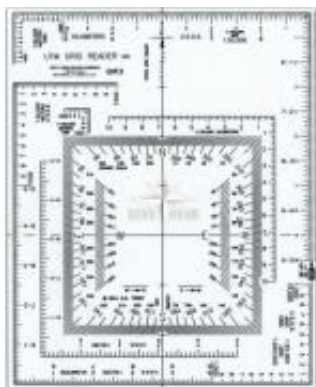

Описание

UTM Coordinate Scale and Protractor – легкая, прозрачная карта чтения координат и азимута для работы с картой местности.

- Плоттер для чтения карт сетки UTM
- Включает следующие метрические масштабы: 1:24 000, 1:62 500, 1:25 000 и 1:250 000, 1:50 000, 1:10 000, 1:150 000 и 1:63 360.
- Ламинированные для долговечности
- Прозрачный
- Включает полный транспорт на 360 градусов
- Идеально подходит для ваших потребностей рисования и живописи.

Размеры: 127 x 152 мм (+-1 мм)

Страна бренда – США.