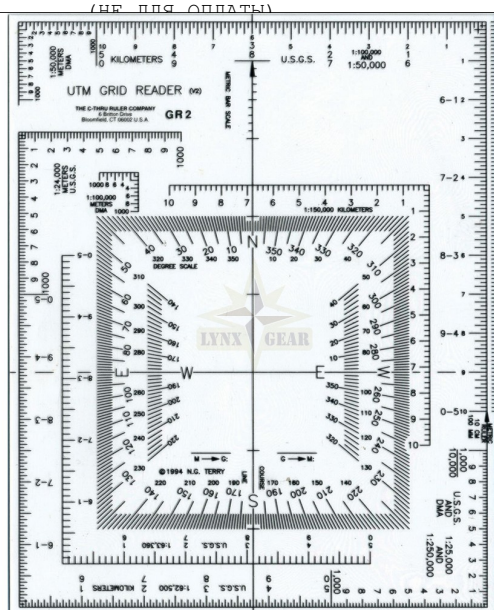

Магазин www.LYNXGEAR.lv
Компания: SIA „LATLYNX”
info@lynxgear.lv, +371 2022 8895
Рег. номер 45403038162, НДС Рег. номер LV45403038162,
Юридический адрес: Baznīcas iela 8, Aizkraukle,
Aizkraukles novads, LV-5101, LATVIJA
Банковский счет: LV87UNLA0050021387494
AS SEB banka, SWIFT: UNLALV2X

ПОДТВЕРЖДЕНИЕ ЗАКАЗА

Пока без рейтинга

Цена 4,95 €

Цена со скидкой

Скидка -2,00 €

Вкл. НДС 21%: 0,86 €

Легкий, прозрачный трафарет
для чтения координат и азимута
в работе с картой.