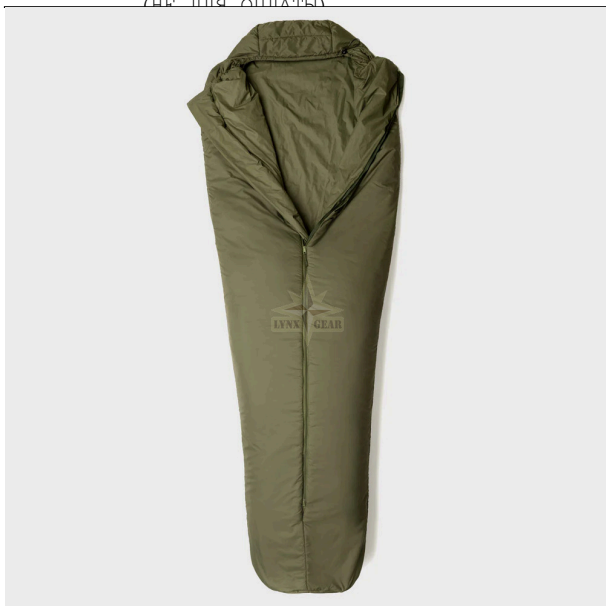

ПОДТВЕРЖДЕНИЕ ЗАКАЗА

(НЕ ДЛЯ ОПЛАТЫ)

Пока без рейтинга

Цена 189,95 €

Цена со скидкой

Вкл. НДС 21%: 32,97 €

Температурный диапазон
Комфорт: 5°C.* Ограничение
температурного диапазона:
0°C.* Special Forces 1 от
Snugpak – спальня мешок с
центральной молнией,
рассчитанный на плюсовую
температуру.

Описание

Спальный Мешок Snugpak Special Forces 1 WGTE

Спальный мешок Snugpak Special Forces 1 WGTE предлагает универсальный комфорт и может использоваться самостоятельно при температурах выше нуля или как часть полной системы. В сочетании с мешком Special Forces 2 WGTE этот мешок можно застегнуть вместе, создав спальня мешок для экстремально холодной погоды, способный выдерживать температуры до -15°C. Система Special Forces позволяет адаптировать комплектацию к различным условиям, обеспечивая максимальную гибкость для любых приключений на свежем воздухе.