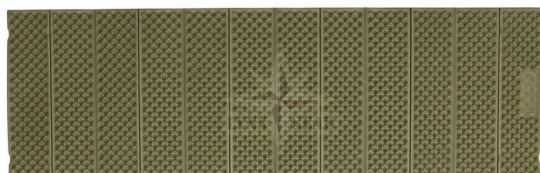

1-4 Weeks

Описание

Robens saliekams gulēšanas paklājs ar papildu platumu un īpašu konstrukciju.

Īpašības

- Kvalitatīvas neabsorbējošas EVA slēgto šūnu putas ilgam kalpošanas mūžam un paaugstinātam komfortam
- Mazs sapakošanas izmērs, pateicoties gudram pusķupola punkta dizainam, kas saliekams sevī
- Komplektā ar pakošanas lencēm
- Platāks izmērs

Specifikācijas

- Materiāls: EVA slēgto šūnu putas
- Izmērs: 180 x 57 x 2.0 cm (GxPlxA)
- R-Value: 2.2 (2°C)
- Krāsa: Zaļa
- Izmērs sapaketam: 57 x 15 x 11 cm
- Svars: 380 g

Магазин www.LYNXGEAR.lv

Компания: SIA „LATLYNX”