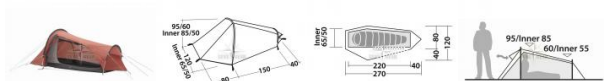

Описание

Палатка Robben's Arrow Head Палатка Arrowhead с крутым уклоном использует конструкцию туннеля с боковым наклоном, чтобы обеспечить стабильную и удобную зону для сна при уменьшении размера и веса упаковки. Как и во всех палатках Route Range, втулка для стойки закрыта с одного конца, что облегчает установку стойки и быструю установку. Вентиляционные отверстия на каждом конце поддерживают поток воздуха для уменьшения конденсации.

- Рамка Алюминий 7001-T6, 8 мм
- Водонепроницаемость 3000 мм
- Водонепроницаемость пола 6000 мм.
- Вес 1,8 кг
- Снаружи HydroTex Core, полиэстер 75D 190T, клейкая лента
- Внутри полиэстер 68D 190T, дышащий
- Пол 75D полиэстер тафта 185T
- Размер 270 x 120 x В 95 см
- Размер кровати 220 x 80 x В 85 см
- Размер упаковки 38 x 15 см.