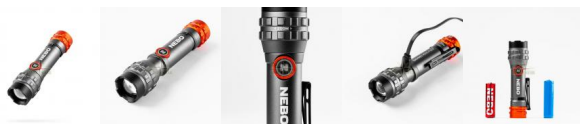

Магазин www.LYNXGEAR.lv
Компания: SIA „LATLYNX”
info@lynxgear.lv, +371 2022 8895
Рег. номер 45403038162, НДС Рег. номер LV45403038162,
Юридический адрес: Baznīcas iela 8, Aizkraukle,
Aizkraukles novads, LV-5101, LATVIJA
Банковский счет: LV87UNLA0050021387494
AS SEB banka, SWIFT: UNLALV2X

ПОДТВЕРЖДЕНИЕ ЗАКАЗА

(НЕ ДЛЯ ОПЛАТЫ)

Пока без рейтинга

Цена 35,95 €

Цена со скидкой

Вкл. НДС 21%: 6,24 €

Turbo	450
High	250
Low	80
Strobe	250

Режимы освещения – батарейка AA

Режим	Люмен	Время работы	Дальность луча
High	90	2,5 ч	102 м