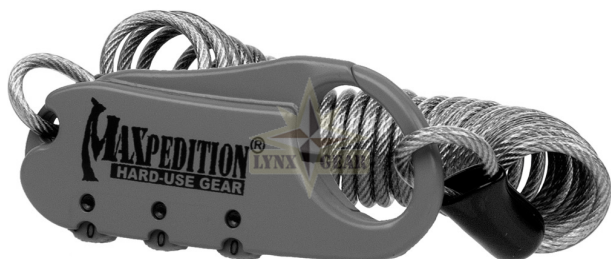

Магазин www.LYNXGEAR.lv
Компания: SIA „LATLYNX”
info@lynxgear.lv, +371 2022 8895
Reg. номер 45403038162, НДС Reg. номер LV45403038162,
Юридический адрес: Baznīcas iela 8, Aizkraukle,
Aizkraukles novads, LV-5101, LATVIJA
Банковский счет: LV87UNLA0050021387494
AS SEB banka, SWIFT: UNLALV2X

ПОДТВЕРЖДЕНИЕ ЗАКАЗА

(НЕ ДЛЯ ОПЛАТЫ)

Пока без рейтинга

Цена 22,95 €

Цена со скидкой

Вкл. НДС 21%: 3,98 €

Maxpedition tērauda troses atslēga - ļoti izturīga un kompakta tērauda troses atslēga.

1-4 Weeks

Описание

Augstas kvalitātes Maxpedition tērauda troses atslēga - ļoti izturīga un kompakta tērauda troses atslēga:

- Izmēri: 7 cm (garums) x 2,85 cm (augstums) x 0,95 cm (platums)
- Tērauda trose izstiejama līdz pat 159 cm
- Troses cilpa aptuveni 1,25 cm
- Droša 3-ciparu kombinācijas atslēga, kas pagatavota no jebkuru laikapstākļu izturīga tērauda
- 0-0-0 atgriešanas funkcija - visas ciparnīcas apstāsies uz 0 pozīcijas, ja tiek grietzas pulksteņa rādītāja virzienā, kas ļauj atrast 0-es un atvērt atslēgu arī tad, ja cipari nav saskatāmi
- Trose ir pagatavota no vairāku tērauda dzīslu pinuma, kas noklāts ar plastmasas klājumu
- Trose ir ļoti grūti pārgriežama, jo tērauda dzīslas vairums gadījumos ļaus tikai saplacināt trosi
- Viegli atverams atslēgas mehānisms
- Lielisks lietošanai velosipēdam, motociklam, ekipējumam vai bagāžai