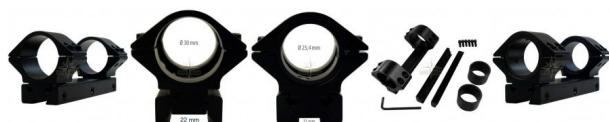

ПОДТВЕРЖДЕНИЕ ЗАКАЗА

(НЕ ДЛЯ ОПЛАТЫ)

Пока без рейтинга

Цена 34,95 €

Цена со скидкой

Вкл. НДС 21%: 6,07 €

Описание

OLENSOLUX 1 – полюсный переходный полный монтаж для оптического прицела на 11 мм или 22 мм призматической рейке – оптимальное соединение между оружием и оптикой

Этот новый монтаж предлагает полностью гибкую адаптацию к потребностям вашей оптики и вашего оружия:

1. Благодаря поставляемым вставкам, внутренний диаметр кольцевого крепления диаметром 30 мм можно уменьшить до 25,4 мм (1 дюйм).
2. Боковые винтовые направляющие легко адаптируются к призматической рее 11 мм или 22 мм. Путем отворачивания / горизонтального вращения / заворачивания крепление изменяется на желаемую ширину рельса.
- 3-х винтовое соединение на каждой стороне обеспечивает высокую прочность крепления. Высота установки: 25 мм до середины кольца. Длина монтажа 100 мм.

Наши крепления являются изысканными и хорошо известны особым отношением цены/производительности. Изготовлен из алюминия высокой прочности и защищен матовым черным покрытием от коррозии.

Шестигранный ключ в комплекте.