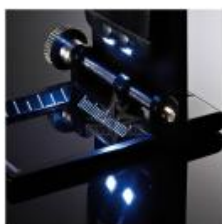

1-4 Weeks

Описание

Dzidra, bez izkropļojumiem lupa metāla salokāmā korpusā, ar 6x palielinājumu. Paredzēta audumu pārbaudei, taču var tikt izmantota daudziem citiem mērķiem, piemēram, citu priekšmetu tuvākai izpētei. Mazā izmēra dēļ viegli pārvadājams un ērti izmantojams. Metāla rāmis viegli salokas un veido brīvi stāvošu konstrukciju.

- Lupa metāla rāmī
- 6x palielinājums
- Ar divām LED gaismām
- Lēcas diametrs Ø 28 mm
- Mērijumu skalas uz rāmja
- Komplektā ar gumijotu maciņu

Izmēri:

52 x 38 x 55 mm izvilkts

55 x 38 x 15 mm slēgts

Svars: 96 g