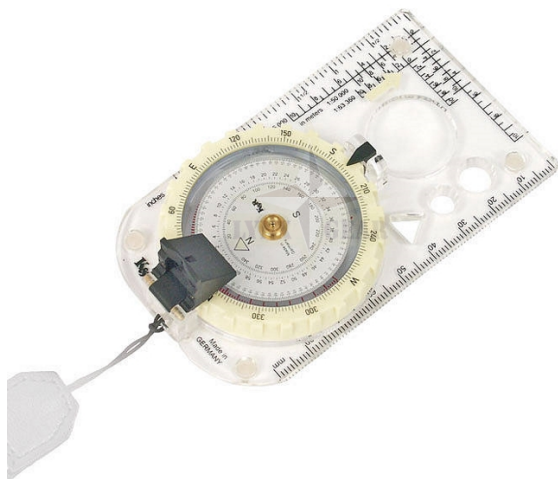

Магазин www.LYNXGEAR.lv
Компания: SIA „LATLYNX”
info@lynxgear.lv, +371 2022 8895
Рег. номер 45403038162, НДС Рег. номер LV45403038162,
Юридический адрес: Baznīcas iela 8, Aizkraukle,
Aizkraukles novads, LV-5101, LATVIJA
Банковский счет: LV87UNLA0050021387494
AS SEB banka, SWIFT: UNLALV2X

ПОДТВЕРЖДЕНИЕ ЗАКАЗА

(НЕ ДЛЯ ОПЛАТЫ)

Пока без рейтинга

Цена 75,95 €

Цена со скидкой

Вкл. НДС 21%: 13,18 €

1-4 Weeks