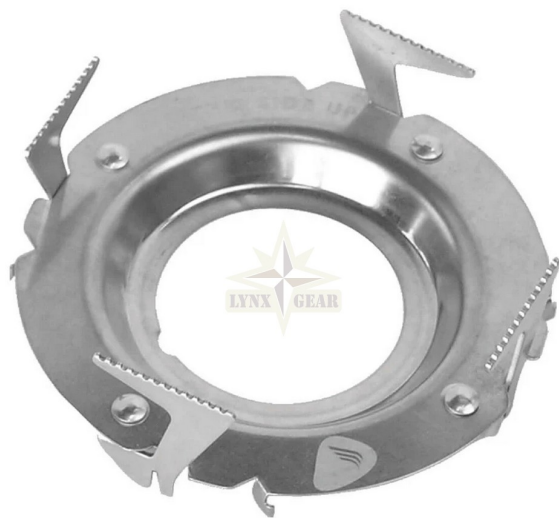

Описание

Безопасно используйте свою посуду на плите с подставкой Jetboil Pot Support. Подставка крепится к большинству горелок Jetboil, чтобы использовать сковороду Jetboil, кастрюлю FluxRing объемом 1,5 литра или различные традиционные кастрюли и сковороды. Надежно закрепите поддержку на базе горелки с помощью фланцев, которые легко складываются для хранения в чашках системы Jetboil. Поддержка Jetboil совместима со всеми системами Jetboil, кроме Genesis, HalfGen, Stash и MightyMo.

Особенности:

- Подставка крепится к большинству горелок Jetboil для использования сковороды Jetboil, кастрюли FluxRing объемом 1,5 литра или различных традиционных кастрюль и сковород
- Легко складывается для хранения в чашках системы Jetboil
- Совместима со всеми системами Jetboil, кроме Genesis, HalfGen, Stash и MightyMo

Спецификация:

Цвет

Серебряный

Вес

1.2 oz | 35 г

Размеры

3.5 дюйма x 1.25 дюйма | 9 см x 3.2

Магазин www.LYNXGEAR.lv