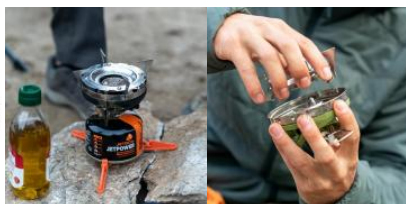

Описание

Безопасно используйте свою посуду на плите с подставкой Jetboil Pot Support. Подставка крепится к большинству горелок Jetboil, чтобы использовать сковороду Jetboil, кастрюлю FluxRing объемом 1,5 литра или различные традиционные кастрюли и сковороды. Надежно закрепите поддержку на базе горелки с помощью фланцев, которые легко складываются для хранения в чашках системы Jetboil. Поддержка Jetboil совместима со всеми системами Jetboil, кроме Genesis, HalfGen, Stash и MightyMo.