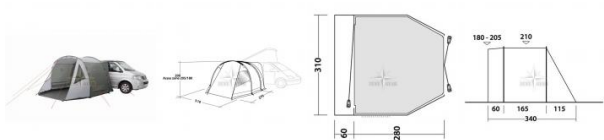

Описание

Классический отдельно стоящий навес туннельной конструкции для прицепов, минивэнов и автобусов. Состоит из двух стержней (с цветовой маркировкой) и стабилизируется двумя стальными стержнями внутри. Эта палатка также очень светлая и просторная. Окна оборудованы шторами. Пол полностью обработан и приподнят по краям для защиты от влаги и насекомых. Соединительная часть между автомобилем и палаткой затем просто натягивается на автомобиль и устанавливается.

- Рама Стеклопластик 12,5 мм
- Водонепроницаемость 3000 мм
- Вес 11,2 кг
- Снаружи полиэстер 185Т, полиуретановое покрытие, скотч
- Напольный полиэтилен 2 стальных установочных стержня 16 мм
- Высота установки 180 – 205 см
- Внутренние размеры 270 x 310 см, высота 205 см.
- Размер упаковки 70 x 26 см.