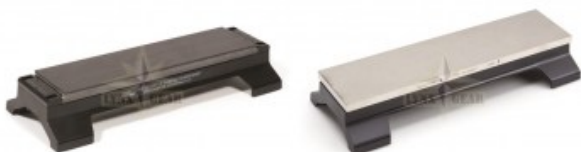

1-4 Weeks

Описание

DuoBase™ Bench Stone ar MagnaBase adapteri ir asināšanas akmeņu pamatne, kas paredzēta lietošanai ar DuoSharp® un Dia-Sharp galodām vai jebkuru galodu 15x5 cm izmērā. Gumijas pamatne sniegs drošu lietošanu. Apakšā iestrādāts rokturis, kad jāapstrādā lielākus priekšmetus.

Paaugstināta galodas izvietošana uzlabos asināšanas ērtumu.

Izmērs: 12.2" x 4.65" x 2.0" (310 mm x 118 mm x 51 mm)

DMT® ir ASV uzņēmums, kas nu jau 40 gadus tiek atpazīts visā pasaulē kā līderuzņēmums ar ļoti labu reputāciju dimanta asināmo izgatavošanā. DMT produktu novitāte un kvalitāte ir plaši pazīstama. DMT pieder vairāki patenti starp dimanta nažu asināmajiem un instrumentu asināmajiem. DMT ražo un piedāvā lielu skaitu un dažādus nažu un instrumentu dimanta asināmos, ko plaši izmanto kokapstrādē, kulinārijā, dārzniecībā, tūrismā, sportā un citās industrijās.