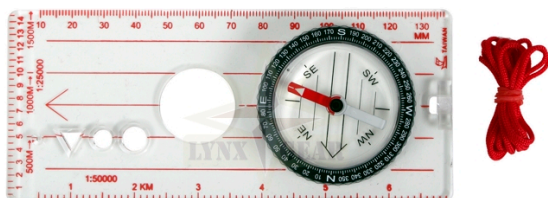

Магазин www.LYNXGEAR.lv

Компания: SIA „LATLYNX”

info@lynxgear.lv, +371 2022 8895

Рег. номер 45403038162, НДС Рег. номер LV45403038162,

Юридический адрес: Baznīcas iela 8, Aizkraukle,

Aizkraukles novads, LV-5101, LATVIJA

Банковский счет: LV87UNLA0050021387494

AS SEB banka, SWIFT: UNLALV2X

ПОДТВЕРЖДЕНИЕ ЗАКАЗА

(НЕ ДЛЯ ОПЛАТЫ)

Пока без рейтинга

Цена 10,95 €

Цена со скидкой

Вкл. НДС 21%: 1,90 €

Klasisks kartes kompass ar koordināšu nolasišanas skalām 1:25 000 un 1:50 000.

1-4 Weeks