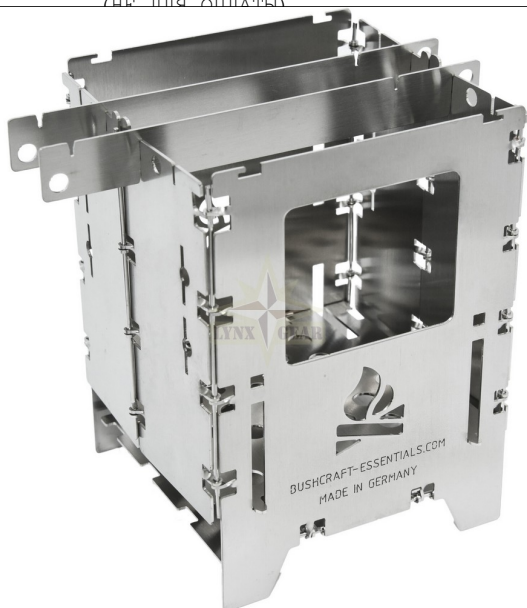

Магазин www.LYNXGEAR.lv

Компания: SIA „LATLYNX”

info@lynxgear.lv, +371 2022 8895

Рег. номер 45403038162, НДС Рег. номер LV45403038162,

Юридический адрес: Baznīcas iela 8, Aizkraukle,

Aizkraukles novads, LV-5101, LATVIJA

Банковский счет: LV87UNLA0050021387494

AS SEB banka, SWIFT: UNLALV2X

ПОДТВЕРЖДЕНИЕ ЗАКАЗА

(НЕ ДЛЯ ОПЛАТЫ)

Пока без рейтинга

Цена 65,90 €

Цена со скидкой

Вкл. НДС 21%: 11,44 €

1-4 Weeks

Описание

Bushbox LF (большая, складная) – недостающее звено между оригинальными печами Bushcraft Essentials и уличными печами Bushbox XL. Он сочетает в себе лучшее из обеих печей: портативный, легкий, складной и эффективный, как XL.

Bushbox LF оснащен такими же петлями специальной конструкции, как и Bushbox XL. Конструкция этих петель гарантирует, что они никогда не засорятся.

Bushbox LF поставляется с парой универсальных стоек (в комплекте с прочной сумкой и универсальной решеткой).

Как и все печи Bushcraft Essentials, Bushbox LF производится в Германии и совместима с несколькими видами топлива (совместима с дровами, Esbit, Trangia и т. д.). Bushbox LF изготовлен из высококачественной нержавеющей стали (1.4301).

Подробности

Многотопливные печи (дрова, Эсбит, спиртовые горелки, ископаемое топливо и т.д.)

Совместим с горелкой Trangia.

Высокая температура (> 500°C)

1 литр воды закипает за несколько минут

Специальные грязеотталкивающие петли

Складная, очень маленький размер упаковки

Кольшки можно использовать как гриль

Страна бренда – Германия.

[Информация по безопасности от производителя.](#)