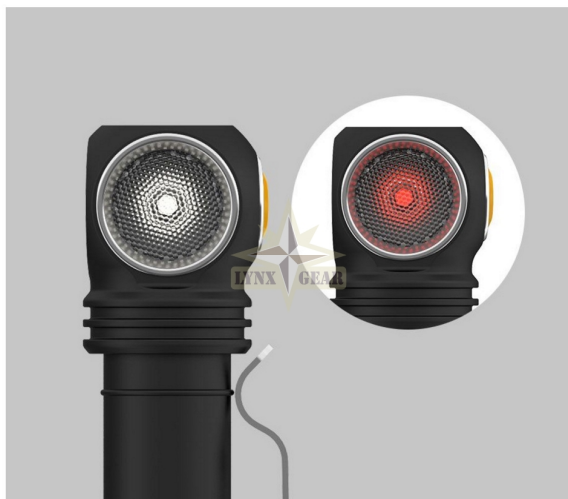

## ПОДТВЕРЖДЕНИЕ ЗАКАЗА

(НЕ ДЛЯ ОПЛАТЫ)

Пока без рейтинга

Цена 95,00 €

Цена со скидкой

Вкл. НДС 21%: 16,49 €

Wizard C2 WR – универсальная модель с мощными красными и белыми светодиодами.

### Описание

Идеально подходит в качестве основного или дополнительного источника света в любой ситуации. Фонарь подходит для выполнения задач в темное время суток или поддержания ночного видения при чередовании включения и выключения света: в походной палатке, при чтении карт или наблюдении за звездами, на рыбалке, охоте, езде на велосипеде или профессиональном применении.

Дополнительный красный свет на 230 люмен более эффективен в тумане или других условиях ограниченной видимости. Его можно использовать в качестве заднего велосипедного фонаря или предупреждающего маяка. Рыбакам и охотникам модель обязательно понравится: красный свет не отпугнет ни животных, ни рыбу. Wizard C2 WR также имеет дополнительное преимущество для активного отдыха – позволяет использовать фонарь, не привлекая надоедливых насекомых.

### Размеры и вес

- Диаметр головки: 33 мм
- Диаметр корпуса: 20,4 мм
- Длина: 112 мм
- Вес (без батареи): 65 г