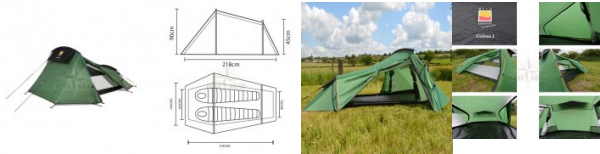

AS SEB banka, SWIFT: UNLALV2X

Vēl nav vērtējumu

**Cena: 200,00 €**

Iesk. PVN: 34,71 €

Wild Country Coshee 2 telts, 2 vietīga telts, ūdens izturīga, viegli pārnēsājama somā, pateicoties mazajam svaram un izmēram.

## Apraksts

Coshee 2 telts ir veidota priekš ceļotājiem, kam vajag uzticamu un kvalitatīvu telti. Tā ir viegli saliekama, iekšējā telts nāk kopā ar ārpusi, tādejādi ļaujot to salikt kā vienu. Ideāla ātrai likšanai, piemēram, slāpājā laikā. Tiek izmantota Wild Country Superflex sakausējuma stabi, tie ir izturīgi un viegli. Wild Country ārējā telts un paklāja materiāls nodrošina lielisku aizsardzību no sliktiem laika apstākļiem un ūdens. Teltī ir 2 durvis, tas nodrošina ērtu ieeju un izeju  
Valsts: Apvienotā Karaliste

Celšanas veids: Apkārtne un iekšējā telts ceļas kopā

Pakas izmērs: 42 x 14 cm

Telts apvalks: Poliesters, ūdens izturība 4000 mm

Grīda: Poliesters, ūdens izturība 6000 mm

Stabi: 8.5 mm Superflex sakausējums