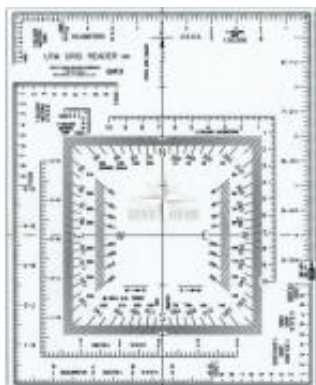

Apraksts

UTM Coordinate Scale un Protractor – viegla, caurspīdīga koordinātu nolasišanas un azimuta noteikšanas karte darbam ar apvidus karti.

- UTM režģa karšu lasītāja ploteris
- Ietver šādas metrikas skalas: 1:24 000, 1:62 500, 1:25 000 un 1:250 000, 1:50 000, 1: 10 000, 1:150 000 un 1:63 360
- Laminēts izturībai
- Caurspīdīgs
- Ietver pilnu 360 grādu transportieri
- Lieliski piemērots jūsu rasēšanas un zīmēšanas vajadzībām.

Izmēri: 127 x 152 mm (+-1 mm)

Zīmola valsts – ASV.