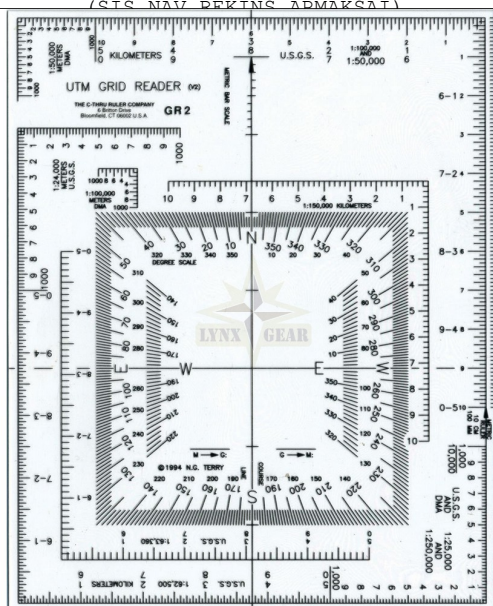

Veikals www.LYNXGEAR.lv
Uzņēmums: SIA „LATLYNX”
info@lynxgear.lv, +371 2022 8895
Reģ. Nr. 45403038162, PVN Reģ. Nr. LV45403038162,
Juridiskā adrese: Baznīcas iela 8, Aizkraukle,
Aizkraukles novads, LV-5101, LATVIJA
Bankas konts: LV87UNLA0050021387494
AS SEB banka, SWIFT: UNLALV2X

PASŪTĪJUMA APSTIPRINĀJUMS

(ŠIS NAV DĒKINS ADMĀKSAT)

Vēl nav vērtējumu

Cena: 4,95 €

Cena ar atlaidi

Atlaide -2,00 €

Iesk. PVN: 0,86 €

Viegla, caurspīdīga trafarete koordināšu nolasišanai un azimuta noteikšanai darbā ar karti.