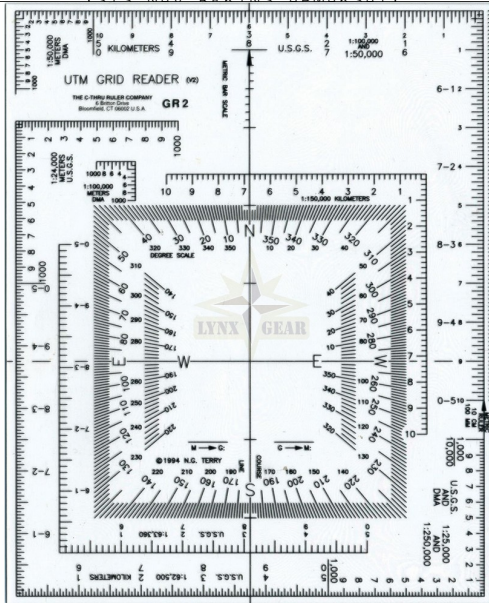

Veikals www.LYNXGEAR.lv
Uzņēmums: SIA „LATLYNX”
info@lynxgear.lv, +371 2022 8895
Reģ. Nr. 45403038162, PVN Reģ. Nr. LV45403038162,
Juridiskā adrese: Baznīcas iela 8, Aizkraukle,
Aizkraukles novads, LV-5101, LATVIJA
Bankas konts: LV87UNLA0050021387494
AS SEB banka, SWIFT: UNLALV2X

PASŪTĪJUMA APSTIPRINĀJUMS

(ŠIS NAV DĒKINS ADMĀKSAT)

Vēl nav vērtējumu

Cena: 4,95 €

Cena ar atlaidi

Atlaide -2,00 €

Iesk. PVN: 0,86 €

Viegla, caurspīdīga trafarete koordināšu nolasišanai un azimuta noteikšanai darbā ar karti.