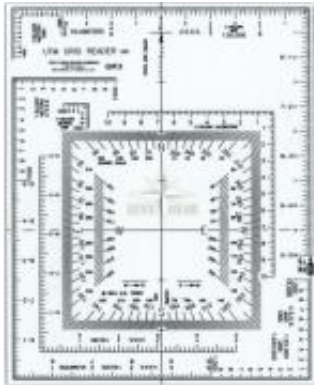

Apraksts

UTM Coordinate Scale un Protractor – viegla, caurspīdīga koordinātu nolasišanas un azimuta noteikšanas karte darbam ar apvidus karti.

- UTM režģa karšu lasītāja ploteris
- Ietver šādas metrikas skalas: 1:24 000, 1:62 500, 1:25 000 un 1:250 000, 1:50 000, 1: 10 000, 1:150 000 un 1:63 360
- Laminēts izturībai
- Caurspīdīgs
- Ietver pilnu 360 grādu transportieri
- Lieliski piemērots jūsu rasēšanas un zīmēšanas vajadzībām.

Izmēri: 127 x 152 mm (+-1 mm)

Zīmola valsts – ASV.