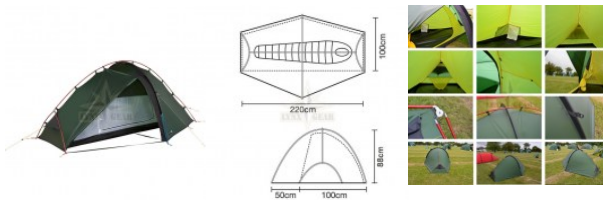

AS SEB banka, SWIFT: UNLALV2X

Vēl nav vērtējumu

Cena: 520,00 €

Iesk. PVN: 90,25 €

Terra Nova Southern Cross 1 telts, 1 vietīga telts, piemērota 4 sezonām, tā ir viegli saliekama.

1-4 Weeks

Apraksts

Polar life tune?veida telts pied?v? augstu iztur?bu daž?d?s vid?s. Telts profils ir veidots no tr?s stabiem, tas padara telti perfektu v?jain? laika un ziemas apst?k?os. Telts ir 4 sezonu, dom?ta 3 person?m, tai ir liels lievenis. Tiek izmantoti DAC sakaus?juma stabi, kas pied?v? labu iztur?bu, lokan?bu un zemu svaru. R?v?jst?dz?ji padara telti vel iztur?g?ku un V veida mieti?i nodrošina stabilit?ti.