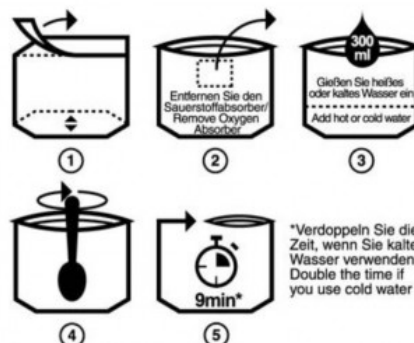

Zīmola valsts – Igaunija.

Reis und Schweinefleisch 115g / Rice and pork 115g

Zutaten: Reis (42%), Schweinefleisch (15%), Karotten, Zwiebeln, Tomatenpaste (Tomaten 30%, Wasser), Zucker, Salz, Gewürze

Alle Zutaten sind gefriergetrocknet.

Ingredients: rice (42%), pork (15%), carrots, onions, tomato paste (tomatoes 30%, Water), sugar, salt, spices

All ingredients are freeze-dried.

Nährwerte / Nutrition Facts	Pro Portion / Per Serving	Pro 100g / Per 100g
Energie / Energy	2370kJ / 565kcal	2061kJ / 492kcal
Fett / Fat	22 g	19 g
davon gesättigte Fettsäuren / of which Saturated Fats	7 g	6 g
Kohlenhydrate / Carbohydrates	68 g	60 g
davon Zucker / of which Sugars	6 g	5,2 g
Eiweiß / Protein	21 g	18 g
Salz / Salt	2,1 g	1,9 g

4 744698 010113

Verkäufer / Vendor:
Tactical Solution OÜ, Tammela 5, Viljandi 71016, Estonia
www.tacticalfoodpack.com

Mindestens haltbar bis /
Best before: 08.04.2023

Zubereitung / How to use

*Verdoppeln Sie die Zeit, wenn Sie kaltes Wasser verwenden / Double the time if you use cold water