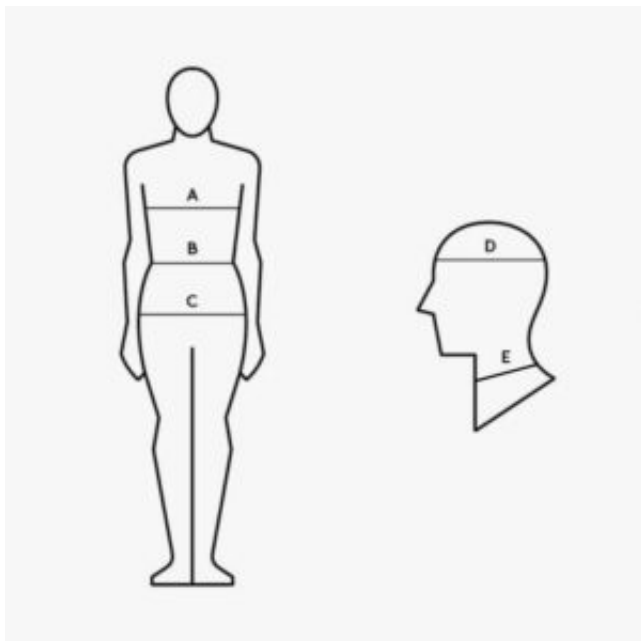

Veikals www.LYNXGEAR.lv

Uzņēmums: SIA „LATLYNX”

info@lynxgear.lv, +371 2022 8895

Reģ. Nr. 45403038162, PVN Reģ. Nr. LV45403038162,

Juridiskā adrese: Baznīcas iela 8, Aizkraukle,

Aizkraukles novads, LV-5101, LATVIJA

Bankas konts: LV87UNLA0050021387494

AS SEB banka, SWIFT: UNLALV2X

PASŪTĪJUMA APSTIPRINĀJUMS

(ŠIS NAV PĒKĪNS ARMAKSAT)

Izmēru tabula:

Korpusa izmēri, cm (unisex)

Izmērs	XXS	XS	S	M	L	XL	XXL	3XL	4XL
A	90-94	94-98	98-102	102-106	106-110	110-114	115-121	122-128	129-135
B	75-80	80-85	85-90	90-95	95-100	100-105	106-112	113-119	120-126
C	94-98	98-102	102-106	106-110	110-114	114-118	119-125	126-132	133-139

Izgatavots Somijā.