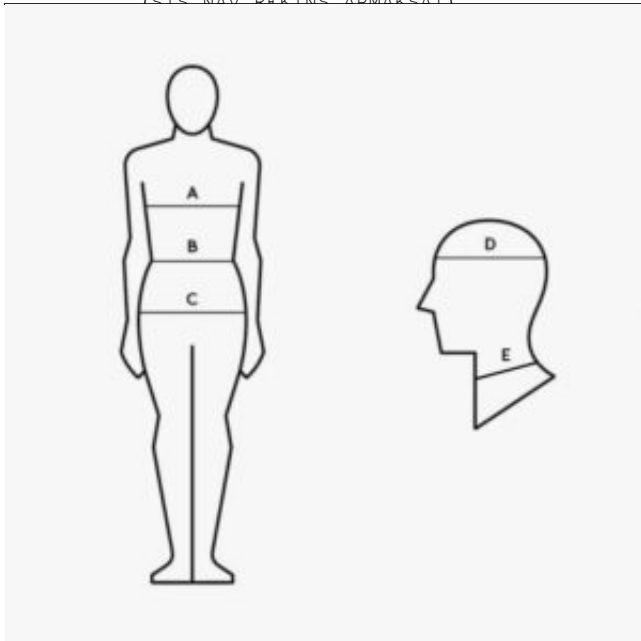

Veikals www.LYNXGEAR.lv

Uzņēmums: SIA „LATLYNX”

info@lynxgear.lv, +371 2022 8895

Reģ. Nr. 45403038162, PVN Reģ. Nr. LV45403038162,

Juridiskā adrese: Baznīcas iela 8, Aizkraukle,

Aizkraukles novads, LV-5101, LATVIJA

Bankas konts: LV87UNLA0050021387494

AS SEB banka, SWIFT: UNLALV2X

PASŪTĪJUMA APSTIPRINĀJUMS

(ŠIS NAV PĒKĪNS ARMAKSAT)

Korpusa izmēri, cm (unisex)

Izmērs	XXS	XS	S	M	L	XL	XXL	3XL	4XL
A	90-94	94-98	98-102	102-106	106-110	110-114	115-121	122-128	129-135
B	75-80	80-85	85-90	90-95	95-100	100-105	106-112	113-119	120-126
C	94-98	98-102	102-106	106-110	110-114	114-118	119-125	126-132	133-139

Izgatavots Somijā.