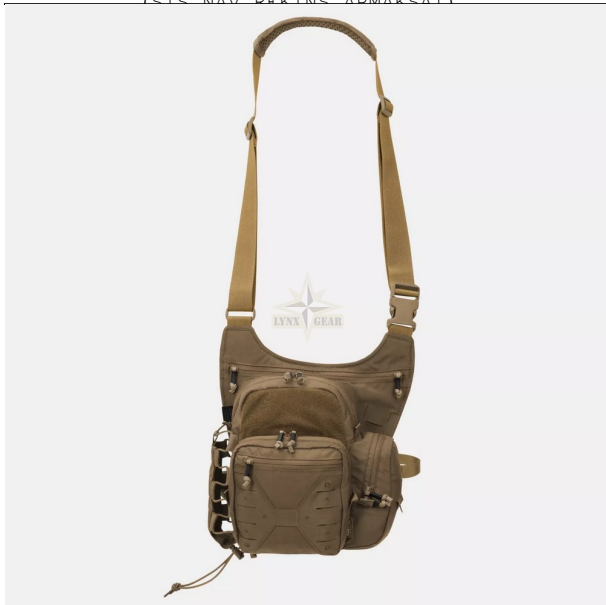

Veikals www.LYNXGEAR.lv

Uzņēmums: SIA „LATLYNX”

info@lynxgear.lv, +371 2022 8895

Reģ. Nr. 45403038162, PVN Reģ. Nr. LV45403038162,

Juridiskā adrese: Baznīcas iela 8, Aizkraukle,

Aizkraukles novads, LV-5101, LATVIJA

Bankas konts: LV87UNLA0050021387494

AS SEB banka, SWIFT: UNLALV2X

PASŪTĪJUMA APSTIPRINĀJUMS

(ŠIS NAV PĒKĪNS ARMAKSAT)

Vēl nav vērtējumu

Cena: 64,99 €

Cena ar atlaidi

Iesk. PVN: 11,28 €