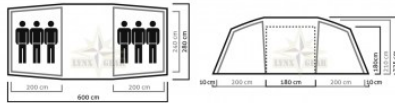

AS SEB banka, SWIFT: UNLALV2X

Vēl nav vērtējumu

Cena: 850,00 €

Iesk. PVN: 147,52 €

Plaša un stabila ģimenes telts ar sešām vietām.

14 Days

Apraksts

Salewa Alpine Hut ir plaša un stabila ģimenes telts ar sešām vietām. Tā būs lieliski piemērota tiem, kam patīk ceļot ar ģimeni. Tā ir viegli uzslīenama, un, pateicoties krusteniski izvietotām konstrukcijas telšu nūjām, tā ir ļoti stabila. Iekštelpa ir ļoti plaša un piedāvā ļoti daudz vietas gan gulēšanai, gan mantām. Telts ieeja izgatavota ar nelielu lietus aizsardzību, kas tomēr būtiski uzlabo telts lietošanu.

Raksturlielumi:

- Iekšpuse - 50D 210T 100% Polyamid Ripstop
- Ārpuse - Polyester Taffeta, W.C. 2.000 mm
- Grīda - Polyester Taffeta, W.C. 5.000 mm
- Konstrukcija - 7001 T6 Alu 9,5/11 mm, steel 16,3 mm
- Izmēri: 600 x 280 x 225 cm, iekšā 2 telpas (200 x 240 x 210/180 cm), vidus 180 x 280 x 210 cm
- Izmēri iepakotai: 65 x 30 x 27 cm
- Krāsa - zaļa/ pelēka krāsa.
- Svars - 12 kg
- Valsts - Vācija