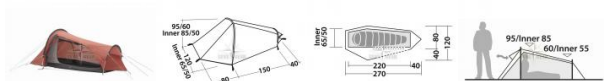

Apraksts

Robens telts "Arrow Head" ir izmantots sāniski slīps tuneļa dizains, lai nodrošinātu stabilu un ērtu guļamistabu, vienlaikus samazinot iepakojuma izmēru un svaru. Tāpat kā visām Route Range teltīm, staba uzmava ir aizvērta vienā galā, lai atvieglotu staba ievietošanu un ātru uzstādīšanu. Ventilācijas atveres katrā galā atbalsta gaisa plūsmu, lai samazinātu kondensāciju.

- Rāmis Alumīnijs 7001-T6, 8 mm
- Ūdens izturība 3000 mm
- Ūdens izturība grīdai 6000 mm
- Svars 1,8 kg
- Ārpus HydroTex Core, 75D poliesters 190T, līmlents
- Iekšpuse 68D poliesters 190T, elpojošs
- Grīda 75D poliestera tafts 185T
- Izmērs 270 x 120 x A 95 cm
- Guļamvietas izmērs 220 x 80 x A 85 cm
- Iepakojuma izmērs 38 x 15 cm