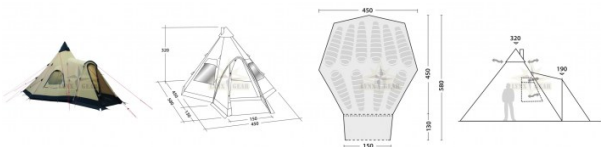

Robens Kiowa telts - vienas sienas, Tipi formas telts, kas paredzēta lietošanai līdz 10 cilvēkiem.

1-4 Weeks

Apraksts

Vienas sienas, Tipi formas telts, kas paredzēta lietošanai līdz 10 cilvēkiem.

Ļoti ērta un labi aprīkota tipi veida telts. Tai ir iespaidīgi izmēri gan telts galvenajā telpā, gan priekštelpā. Telts grīda ir noņemama.

Telts aprīkota ar plašiem logiem.

Papildus nopērkama iekšēja telts sešām personām.

Jumtā teltij ir ierīkota īpaša atvere skurstenim. Atsevišķi var iegādāties telts krāsni.

Raksturlielumi:

- Ārpuse - Hydrotex Polycotton, 65% Cotton, 35% polyester
- Grīda - Zip-In, 210T Oxford polyester, W.C. 5.000 mm
- Konstrukcija - centrālais alumīnija miets, anodizēts, 52 - 25,5 mm
- Izmēri no ārpuses 580 x 450 x H 320 cm, iekšpusē - 450 x 450 cm, iepakojumā - 93 x 28 cm
- Krāsa - kā redzams bildē
- Svars - 23,4 kg
- Valsts - Dānija