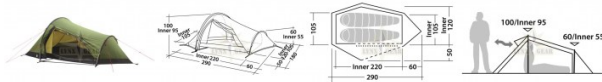

AS SEB banka, SWIFT: UNLALV2X

Vēl nav vērtējumu

**Cena: 225,00 €**

Iesk. PVN: 39,05 €

Dubultsienas telts, kas paredzēta lietošanai līdz 2 cilvēkiem.

## Apraksts

Robens Challenger telts - dubultsienas telts, kas paredzēta lietošanai līdz 2 cilvēkiem.

Raksturlielumi:

- Ārpuse - Hydrotex® HD, 75D polyester 185T 100 %, taped, W.C. 5.000 mm
- Iekšējā telts - 68D poliesters 190T, 100% elpojošs poliesters
- Grīda - 75D polyester Taffeta 210T 100 %, W.C. 10.000 mm
- Konstrukcija - mieti Alu Alloy #7001 T6 anodised, 8,5 mm
- Izmēri no ārpuses 290 x 180 x H 100 cm, iekšpusē - 220 x 105 cm, H 95 cm, pakojumā - 46 x 16 cm
- Krāsa - Dark Olive
- Svars - 2,5 kg
- Valsts - Dānija