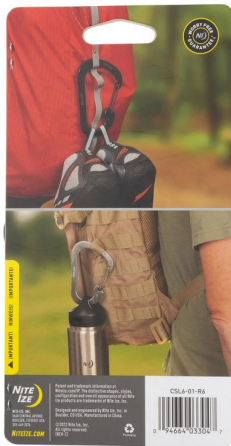

Veikals www.LYNXGEAR.lv

Uzņēmums: SIA „LATLYNX”

info@lynxgear.lv, +371 2022 8895

Reģ. Nr. 45403038162, PVN Reģ. Nr. LV45403038162,

Juridiskā adrese: Baznīcas iela 8, Aizkraukle,

Aizkraukles novads, LV-5101, LATVIJA

Bankas konts: LV87UNLA0050021387494

AS SEB banka, SWIFT: UNLALV2X

PASŪTĪJUMA APSTIPRINĀJUMS

(ŠIS NAV PĒKĪNS ARMAKSĀ!)

Vēl nav vērtējumu

Cena: 10,95 €

Cena ar atlaidi

Iesk. PVN: 1,90 €

1-4 Weeks