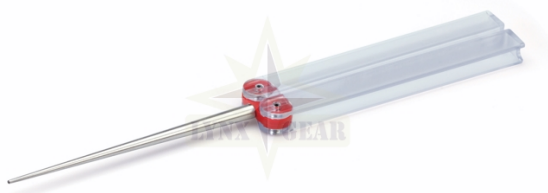

DMT apaļā galodiņa robotu
asmens nažu asināšanai.

1-4 Weeks

Apraksts

DMT apaļā galodiņa robotu asmens nažu asināšanai ar smalku graudu.

- Viegli nēsājama, viegla, viegli izmantojama
- Saliekama penālī, kas ļauj pasargāt galodiņu no bojāšanās glabāšanas laikā
- DMT®'s monokristāla dimanta virsma asinās Jūsu nažus daudz ātrāk nekā citi asināmie
- Lietojama bez eļļas vai ūdens, viegli mazgājama ar siltu ūdeni
- Izturīga konstrukcija, kas nodrošinās gadiem ilgu lietošanu

Smalkumu raksturojums:

- Coarse diamond (45 micron/ 325 mesh), zila - rupjš, ātrai asuma atjaunošanai.
- Fine diamond (25 micron / 600 mesh), sarkana - smalks, vidēja pulējuma iegūšanai.
- Extra-Fine diamond (9 micron / 1200 mesh), zaļa - ļoti smalks -

Bankas konts: LV87UNLA0050021387494

AS SEB banka, SWIFT: UNLALV2X

PASŪTĪJUMA APSTIPRINĀJUMS

(ŠIS NAV BĒKINS ARMAKSAI)

smalkai pulēšanai, žiletēs asuma iegūšanai.

Izmēri:

Galoda: 6 mm uz 2 mm spicē x 110 mm

Kopumā: 241 mm atvērta, 127 mm aizvērta