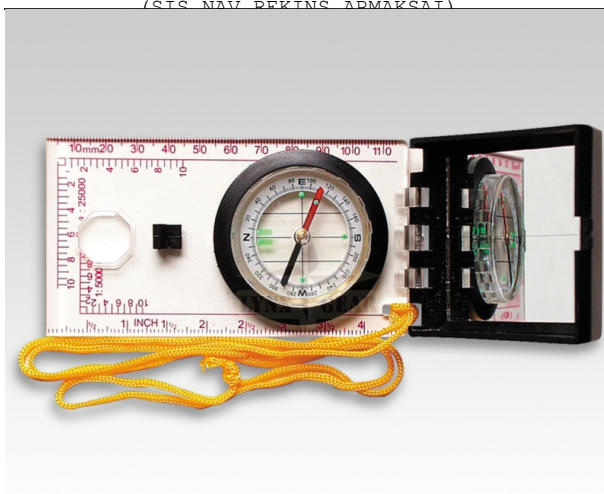

Kartes kompass ar spoguļi - kompass ar spoguļi ceļotājiem, militāristiem un tiem, kas nodarbojas ar orientēšanos.

Apraksts

Kartes kompass, pagatavots no plastmasa.

Kompassam ir centimetru un collu attālumu mērīšanas skalas sānos, palielināmais stikliņš, kartes nolasišanas skalas 1:25000 un 1:50000, atlokāms spoguļis, atvere kompassa uzskrūvēšanai uz statīva, fosforizētas vierzienu norādes.

Komplektācijā ar auklu.

- Izmērs: 3 x 9 x 6.5 cm
- Materiāls korpusam: plastmasa
- Kompass pildīts ar šķidrumu
- Lineāls
- Krāsa: caurspīdīga / melna
- Svars: aptuveni 90 g

Valsts - Ķīna.