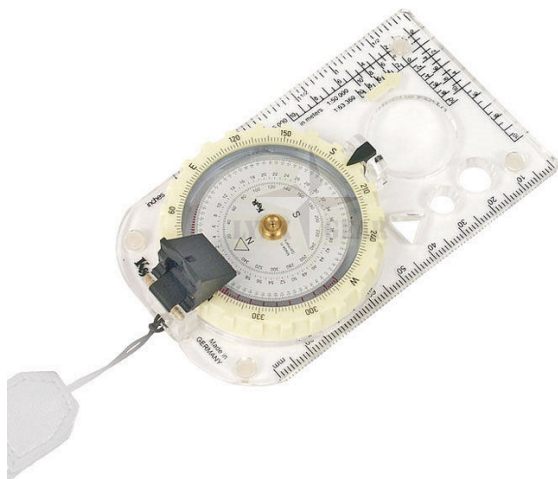

Veikals www.LYNXGEAR.lv
Uzņēmums: SIA „LATLYNX”
info@lynxgear.lv, +371 2022 8895
Reģ. Nr. 45403038162, PVN Reģ. Nr. LV45403038162,
Juridiskā adrese: Baznīcas iela 8, Aizkraukle,
Aizkraukles novads, LV-5101, LATVIJA
Bankas konts: LV87UNLA0050021387494
AS SEB banka, SWIFT: UNLALV2X

PASŪTĪJUMA APSTIPRINĀJUMS

(ŠIS NAV PĒKĪNS ARMAKSAT)

Vēl nav vērtējumu

Cena: 75,95 €

Cena ar atlaidi

Iesk. PVN: 13,18 €

Augstas kvalitātes kompass ar prizmatisko tēmēšanu

1-4 Weeks