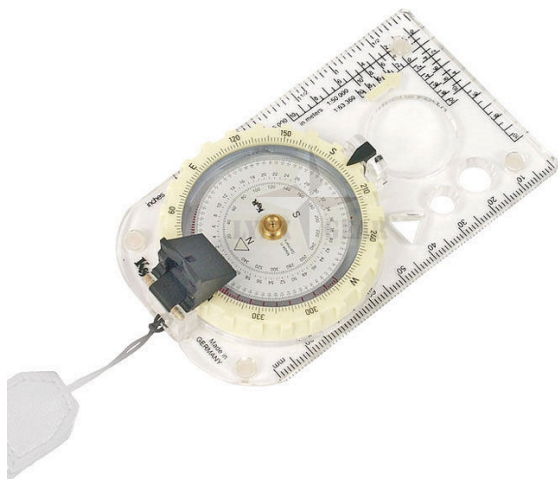

Augstas kvalitātes kompass ar prizmatisko tēmēšanu

1-4 Weeks

Apraksts

Augstas kvalitātes kompass ar prizmatisko tēmēšanu.

Šis augstās kvalitātes prizmatiskais kompass ar nolokāmu prizmu palīdz jums noteikt jūsu kursu un pret-kursu ar precizitāti 0,5 grādi!

Īpašības

- Caurspīdīga plastmasas pamatne ar gumijas atbalstiem
- Liela palielinājuma objektīvs (18 dpt.)
- Caurumi marķējumiem (aplis un trijstūris)
- Cm un inch marķējumi
- Koordināšu nolasītāji/lineāli mērogos 1:25.000, 1:50.000 un 1:63.300
- Luminiscējoši virziena rādītāji
- Luminiscējošs, rotējošs malas gredzens ar marķējumiem 360° (ar soli 2 grādi)
- Augstas kvalitātes termoelastīgās šķidruma kapsula
- **Izgatavots Vācijā**
- Safīra klāta kompassa ciparnīca 360°
- 360° skala / 64`mil skala

Informācija

- Izmērs: 105 x 60 x 19 mm
- Svars: 49 g

Kasper & Richter (K&R) uzņēmums ir dibināts 1920. gadā, lai attīstītu un ražotu precīzus mehāniskos instrumentus, piemēram, kompasus, altimetrus, karšu mērierīces, pedometrus un citus izstrādājumus.