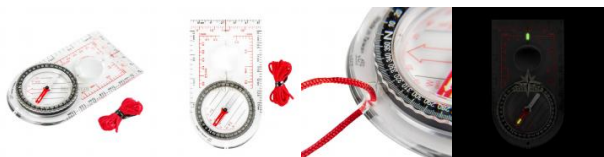

Apraksts

Mūsdienās mēs pārāk daudz uzticamies mūsdienu tehnoloģijām. Mums visiem ir GPS tālrunī, automašīnā utt. Bet ja nu tie visi vairs nestrādā? Ko darīt, ja beigsies baterijas? Ir laiku pārbaudi izturējuši navigācijas līdzekļi – karte un kompass. Tāpēc mēs esam izstrādājuši Scout Compass Mk2, kas ir mūsu pieeja universālajam kartes kompasam. Lai uzlabotu uzticamību, kompass ir papildīts ar šķidrumu. Lai nodrošinātu vislabākās navigācijas iespējas, kompass ir aprīkots ar rotējošu rāmi ar leņķa skalu, centimetru un collu lineāliem un 4 kartes mērogiem – 1:25000, 1:24000, 1:62500 un 1:50000. Kompass ir aprīkots arī ar auklu pakarināšanai, lai tas nepazaudētu. Iespējas:

- Universāls kartes kompass
- Rotējoša rāmis, ar leņķa skalu
- Piepildīts ar šķidrumu 4 mērogi 1:25000, 1:24000, 1:62500, 1:50000
- Cm un collu lineāli
- Aukla pakarināšanai
- Fosforescējošās daļas
- Kompasa precizitāte: +/- 3 grādi