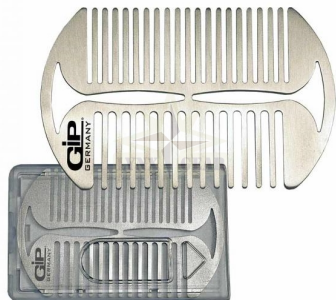

Veikals www.LYNXGEAR.lv

Uzņēmums: SIA „LATLYNX”

info@lynxgear.lv, +371 2022 8895

Reģ. Nr. 45403038162, PVN Reģ. Nr. LV45403038162,

Juridiskā adrese: Baznīcas iela 8, Aizkraukle,

Aizkraukles novads, LV-5101, LATVIJA

Bankas konts: LV87UNLA0050021387494

AS SEB banka, SWIFT: UNLALV2X

PASŪTĪJUMA APSTIPRINĀJUMS

(ŠIS NAV PĒKĪNS ARMAKSAT)

Vēl nav vērtējumu

Cena: 12,95 €

Cena ar atlaidi

Iesk. PVN: 2,25 €

1-4 Weeks