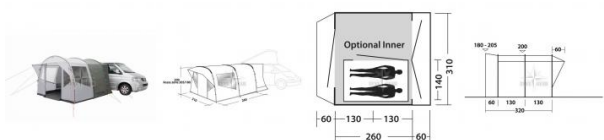

Apraksts

Brīvi stāvoša telts tuneļa dizainā treileriem, MPV un autobusiem. Tā ir veidota ar divām saliektām stieņu arkām, ko stabilizē ar diviem tērauda stieņiem iekšpusē. Pateicoties lieliskajām logu zonām, paveras lielisks skats no iekšpuses, kas padara telti ir gaišu un plašu. Logi ir aprīkoti ar aizkariem. Vannas formas grīda ir pacelta, lai nodrošinātu aizsardzību pret netīrumiem, mitrumu un kukaiņiem. Aizmugurē ir dogginzone, kas nodrošina vieglu automašīnas manevrēšanu. Savienojuma gabals tiek uzvilīts virs automašīnas un piestiprināts.

- Rāmis Stikla šķiedra 12,7 mm
- Ūdens izturība 3000 mm
- Svars 13,5 kg
- Ārpuse poliesters 185T, PU pārklājums, ar līmlenti pārklātas šuves
- Grīdas polietilēns 2 x tērauda iestatīšanas stieņi 16 mm
- Montāžas augstums 180 - 205 cm
- Iekšējie izmēri 260 x 310 cm, augstums 200 cm
- Iepakojuma izmērs 72 x 26 cm