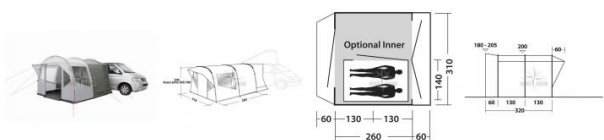

Apraksts

Brīvi stāvoša telts tuneļa dizainā treileriem, MPV un autobusiem. Tā ir veidota ar divām saliektām stieņu arkām, ko stabilizē ar diviem tērauda stieņiem iekšpusē. Pateicoties lieliskajām logu zonām, paveras lielisks skats no iekšpuses, kas padara telti ir gaišu un plašu. Logi ir aprīkoti ar aizkariem. Vannas formas grīda ir pacelta, lai nodrošinātu aizsardzību pret netīrumiem, mitrumu un kukaiņiem. Aizmugurē ir dogginzone, kas nodrošina vieglu automašīnas manevrēšanu. Savienojuma gabals tiek uzvilktis virs automašīnas un piestiprināts.

- Rāmis Stikla šķiedra 12,7 mm
- Ūdens izturība 3000 mm
- Svars 13,5 kg
- Ārpuse poliesters 185T, PU pārklājums, ar līmlenti pārklātas šuves
- Grīdas polietilēns 2 x tērauda iestatīšanas stieņi 16 mm
- Montāžas augstums 180 - 205 cm
- Iekšējie izmēri 260 x 310 cm, augstums 200 cm
- Iepakojuma izmērs 72 x 26 cm