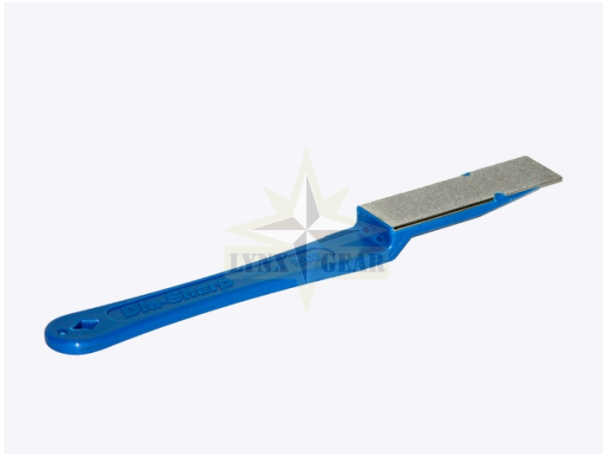

Veikals www.LYNXGEAR.lv

Uzņēmums: SIA „LATLYNX”

info@lynxgear.lv, +371 2022 8895

Reģ. Nr. 45403038162, PVN Reģ. Nr. LV45403038162,

Juridiskā adrese: Baznīcas iela 8, Aizkraukle,

Aizkraukles novads, LV-5101, LATVIJA

Bankas konts: LV87UNLA0050021387494

AS SEB banka, SWIFT: UNLALV2X

PASŪTĪJUMA APSTIPRINĀJUMS

(ŠIS NAV PĒKĪNS ARMAKSAT)

Vēl nav vērtējumu

Cena: 14,95 €

Cena ar atlaidi

Iesk. PVN: 2,59 €

Ērta, viegla un kompakta 64mm dimanta galodiņa ar rokturi, izvirzīta uz augšu.