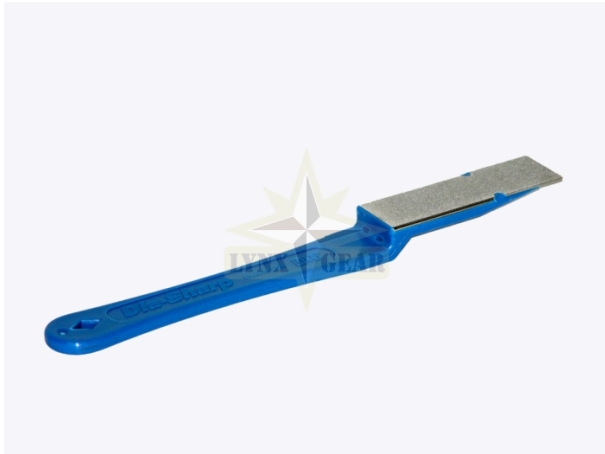

Veikals www.LYNXGEAR.lv

Uzņēmums: SIA „LATLYNX”

info@lynxgear.lv, +371 2022 8895

Reģ. Nr. 45403038162, PVN Reģ. Nr. LV45403038162,

Juridiskā adrese: Baznīcas iela 8, Aizkraukle,

Aizkraukles novads, LV-5101, LATVIJA

Bankas konts: LV87UNLA0050021387494

AS SEB banka, SWIFT: UNLALV2X

PASŪTĪJUMA APSTIPRINĀJUMS

(ŠIS NAV PĒKĪNS ARMAKSAT)

Vēl nav vērtējumu

Cena: 14,95 €

Cena ar atlaidi

Iesk. PVN: 2,59 €

Ērta, viegla un kompakta 64mm dimanta galodiņa ar rokturi, izvirzīta uz augšu.