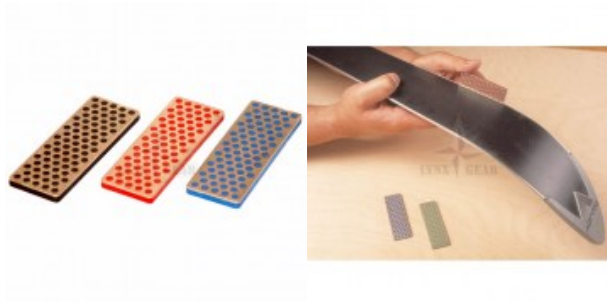

Tīs kompakto galodiņu komplekts, kas ļoti labi palīdzēs rūpēties par sporta inventāru vai instrumentiem.

1-4 Weeks

Apraksts

Komplekts sastāv no trīs DMT 70 mm galodiņām - Extra-Coarse, Coarse un Fine.

DMT 70 mm Mini dimanta galodiņas palīdzēs tikt galā ar snovborda dēļu vai slēpju kantēm.

Salīdzinoši ar parastajiem asināšanas akmeņiem, asina daudz ātrāk.

Nav nepieciešamas lietošanā eļļas, var asināt sausā veidā vai ar ūdeni.

Izturīga konstrukcija nodrošinās gadiem ilgu lietošanu.

Smalkumu raksturojums:

- Extra-Coarse diamond (60 micron / 220 mesh), melna - ļoti rupjš, izmanto, kad nepieciešams atjaunot bojātu vietu vai kad nepieciešama liela materiāla slāņa noņemšana.
- Coarse diamond (45 micron / 325 mesh), zila - rupjš, ātrai asuma atjaunošanai.
- Fine diamond (25 micron / 600 mesh), sarkana - smalks, vidēja pulējuma iegūšanai.
- Extra-Fine diamond (9 micron / 1200 mesh), zaļa - ļoti smalks -