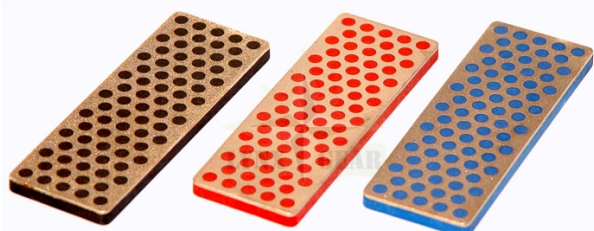

Bankas konts: LV87UNLA0050021387494

AS SEB banka, SWIFT: UNLALV2X

PASŪTĪJUMA APSTIPRINĀJUMS

(ŠIS NAV PĒKĪNS ARMAKSAT)

Vēl nav vērtējumu

Cena: 43,95 €

Cena ar atlaidi

Iesk. PVN: 7,63 €

Tīs kompakto galodiņu komplekts, kas ļoti labi palīdzēs rūpēties par sporta inventāru vai instrumentiem.

1-4 Weeks

Apraksts

Komplekts sastāv no trīs DMT 70 mm galodiņām - Extra-Coarse, Coarse un Fine.

DMT 70 mm Mini dimanta galodiņas palīdzēs tikt galā ar snovborda dēļu vai slēpju kantēm.

Salīdzinoši ar parastajiem asināšanas akmeņiem, asina daudz ātrāk.

Nav nepieciešamas lietošanā eļļas, var asināt sausā veidā vai ar ūdeni.

Izturīga konstrukcija nodrošinās gadiem ilgu lietošanu.

Smalkumu raksturojums:

- Extra-Coarse diamond (60 micron / 220 mesh), melna - ļoti rupjš, izmanto, kad nepieciešams atjaunot bojātu vietu vai kad nepieciešama liela materiāla slāņa noņemšana.
- Coarse diamond (45 micron/ 325 mesh), zila - rupjš, ātrai asuma atjaunošanai.
- Fine diamond (25 micron / 600 mesh), sarkana - smalks, vidēja pulējuma iegūšanai.
- Extra-Fine diamond (9 micron / 1200 mesh), zaļa - ļoti smalks -