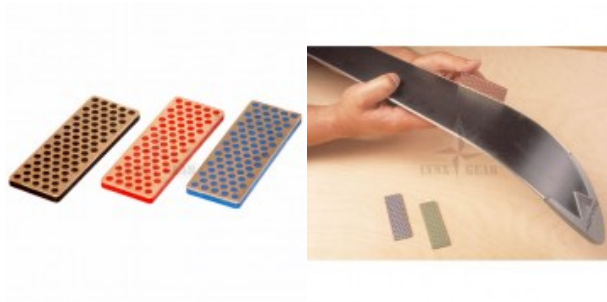

Tīs kompakto galodiņu komplekts, kas ļoti labi palīdzēs rūpēties par sporta inventāru vai instrumentiem.

1-4 Weeks

Apraksts

Komplekts sastāv no trīs DMT 70 mm galodiņām - Extra-Coarse, Coarse un Fine.

DMT 70 mm Mini dimanta galodiņas palīdzēs tikt galā ar snovborda dēļu vai slēpju kantēm.

Salīdzinoši ar parastajiem asināšanas akmeņiem, asina daudz ātrāk.

Nav nepieciešamas lietošanā eļļas, var asināt sausā veidā vai ar ūdeni.

Izturīga konstrukcija nodrošinās gadiem ilgu lietošanu.

Smalkumu raksturojums:

- Extra-Coarse diamond (60 micron / 220 mesh), melna - ļoti rupjš, izmanto, kad nepieciešams atjaunot bojātu vietu vai kad nepieciešama liela materiāla slāņa noņemšana.
- Coarse diamond (45 micron/ 325 mesh), zila - rupjš, ātrai asuma atjaunošanai.
- Fine diamond (25 micron / 600 mesh), sarkana - smalks, vidēja pulējuma iegūšanai.
- Extra-Fine diamond (9 micron / 1200 mesh), zaļa - ļoti smalks -