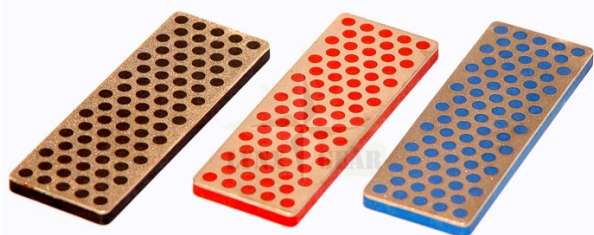

Tīs kompakto galodiņu komplekts, kas ļoti labi palīdzēs rūpēties par sporta inventāru vai instrumentiem.

1-4 Weeks

Apraksts

Komplekts sastāv no trīs DMT 70 mm galodiņām - Extra-Coarse, Coarse un Fine.

DMT 70 mm Mini dimanta galodiņas palīdzēs tikt galā ar snovborda dēļu vai slēpju kantēm.

Salīdzinoši ar parastajiem asināšanas akmeņiem, asina daudz ātrāk.

Nav nepieciešamas lietošanā eļļas, var asināt sausā veidā vai ar ūdeni.

Izturīga konstrukcija nodrošinās gadiem ilgu lietošanu.

Smalkumu raksturojums:

- Extra-Coarse diamond (60 micron / 220 mesh), melna - ļoti rupjš, izmanto, kad nepieciešams atjaunot bojātu vietu vai kad nepieciešama liela materiāla slāņa noņemšana.
- Coarse diamond (45 micron / 325 mesh), zila - rupjš, ātrai asuma atjaunošanai.
- Fine diamond (25 micron / 600 mesh), sarkana - smalks, vidēja pulējuma iegūšanai.
- Extra-Fine diamond (9 micron / 1200 mesh), zaļa - ļoti smalks -