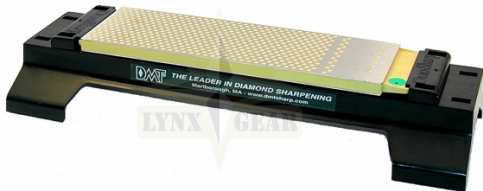

Veikals LYNXGEAR

SIA „LATLYNX“

info@lynxgear.lv, +371 26159668

Reģ. Nr. 45403038162, PVN Reģ. Nr.

LV45403038162,

Baznīcas iela 8, Aizkraukle, Aizkraukles novads,

LV-5101, LATVIJA

Bankas konts: LV87UNLA0050021387494

AS SEB banka, SWIFT: UNLALV2X

Vēl nav vērtējumu

Cena: 129,90 €

Iesk. PVN: 22,54 €

DMT Dimanta galoda ar pamatni, 20 cm, Fine / Coarse un Extra-Fine / Fine.

1-4 Weeks

Apraksts

DMT 20cm DuoSharp Plus divpusēja dimanta galoda ar pamatni, divu veidu:

- Coarse diamond (45 micron/ 325 mesh), zila - rupjš, ātrai asuma atjaunošanai + Fine diamond (25 micron / 600 mesh), sarkana - smalks, vidēja pulējuma iegūšanai.
- Fine diamond (25 micron / 600 mesh), sarkana - smalks, vidēja pulējuma iegūšanai + Extra-Fine diamond (9 micron / 1200 mesh), zaļa - ļoti smalks - smalkai pulēšanai, žiletas asuma iegūšanai.

Īpašības:

- Ideāli plakana asināšanas virsma, kas katrā lietošanas reizē garantē precīzu asināšanu
- DMT® monokristāla dimanta virsma asina nažus ātrāk nekā parastie asināmie
- Lietojama bez eļļas vai ūdens, viegli mazgājama ar siltu ūdeni
- Izturīga konstrukcija, kas nodrošinās gadiem ilgu lietošanu