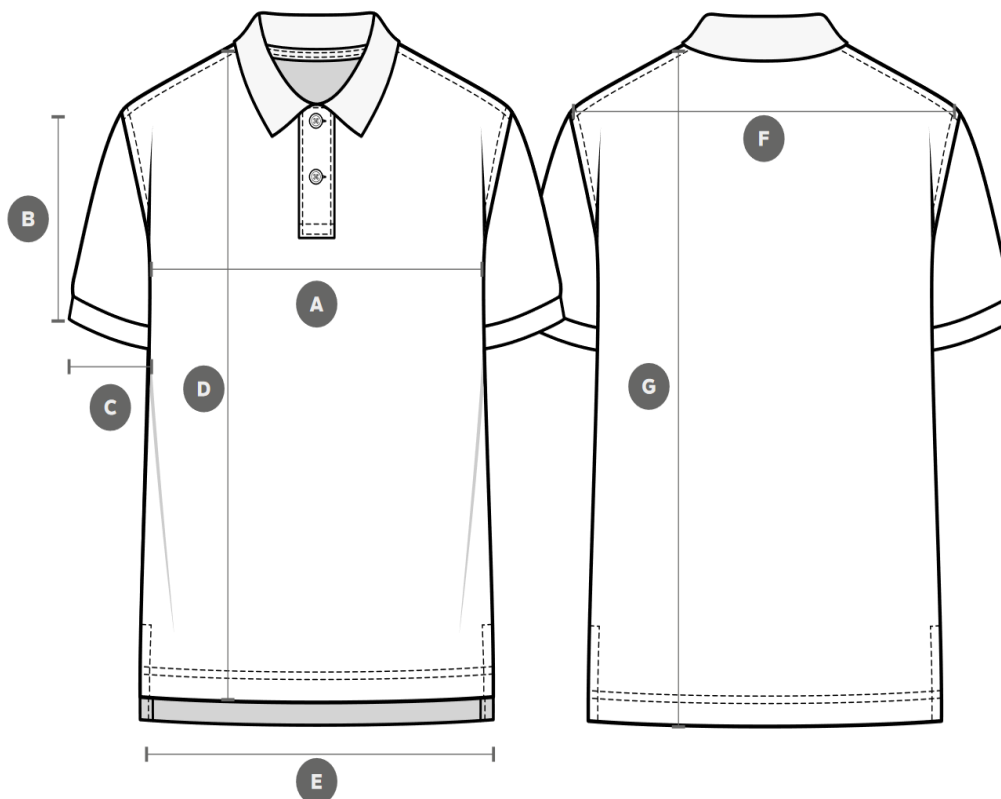

Veikals www.LYNXGEAR.lv

Uzņēmums: SIA „LATLYNX”

info@lynxgear.lv, +371 2022 8895

Reģ. Nr. 45403038162, PVN Reģ. Nr. LV45403038162,

Juridiskā adrese: Baznīcas iela 8, Aizkraukle,

Aizkraukles novads, LV-5101, LATVIJA

Bankas konts: LV87UNLA0050021387494

AS SEB banka, SWIFT: UNLALV2X

PASŪTĪJUMA APSTIPRINĀJUMS

(ŠIS NAV PĒKĪNS ARMAKSAT)

A. TORACE
B. LUNGHEZZA MANICA
C. LARGHEZZA MANICA
D. LUNGHEZZA TOTALE DAVANTI
E. FONDO
F. SPALLE
G. LUNGHEZZA TOTALE RETRO

A. CHEST
B. SLEEVE LENGTH
C. SLEEVE WIDTH
D. TOTAL FRONT LENGTH
E. BOTTOM
F. SHOULDERS
G. TOTAL BACK LENGTH

DEFCON 5

Itāļu uzņēmums, kas tika dibināts 2006. gadā pieredzējušu militārās nozares dalībnieku izveidošanas un militāro produktu pārdošanas rezultātā. Tāpēc uzņēmums cenšas uzturēt labas attiecības ar kvalitatīvu un cenas ziņā pieejamu ražoto preču nodrošināšanu.