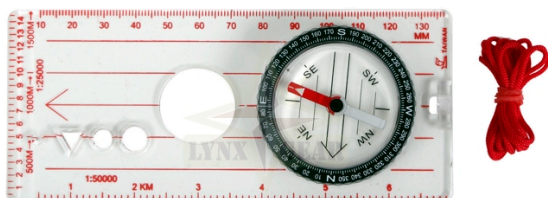

Veikals www.LYNXGEAR.lv

Uzņēmums: SIA „LATLYNX”

info@lynxgear.lv, +371 2022 8895

Reģ. Nr. 45403038162, PVN Reģ. Nr. LV45403038162,

Juridiskā adrese: Baznīcas iela 8, Aizkraukle,

Aizkraukles novads, LV-5101, LATVIJA

Bankas konts: LV87UNLA0050021387494

AS SEB banka, SWIFT: UNLALV2X

PASŪTĪJUMA APSTIPRINĀJUMS

(ŠIS NAV PĒKĪNS ARMAKSAT)

Vēl nav vērtējumu

Cena: 10,95 €

Cena ar atlaidi

Iesk. PVN: 1,90 €

Klasisks kartes kompass ar koordināšu nolasišanas skalām 1:25 000 un 1:50 000.

1-4 Weeks