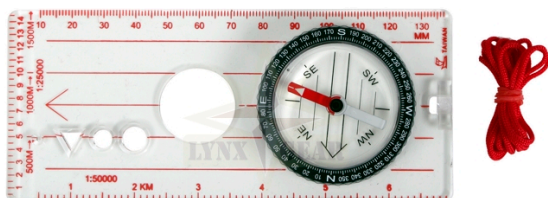

Klasisks kartes kompass ar koordināšu nolasišanas skalām 1:25 000 un 1:50 000.

1-4 Weeks

Apraksts

Klasisks kartes kompass ar koordināšu nolasišanas skalām 1:25 000 un 1:50 000. Izmantojams darbam ar karti un orientēšanās apvidū. Komplektā ar auklu.

- Izmērs: 16 x 6cm
- Materiāls korpusam: Polikarbonāts
- Skalas: 1:25 000 un 1:50 000
- Kompass pildīts ar šķidrumu
- Lineāls un palielinājuma stikls
- Krāsas: caurspīdīgs/melns/oranžs
- Svars: 70 g

Valsts - Kanāda.