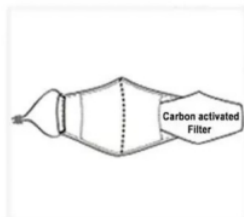

IEVIETOJIET FILTRU