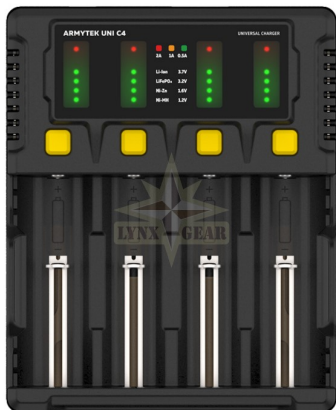

Bankas konts: LV87UNLA0050021387494

AS SEB banka, SWIFT: UNLALV2X

PASŪTĪJUMA APSTIPRINĀJUMS

(ŠIS NAV PĒKĪNS ARMAKSAT)

Vēl nav vērtējumu

Cena: 30,00 €

Cena ar atlaidi

Iesk. PVN: 5,21 €

14 Days

Apraksts

Uni C4 ir universāls lādētājs ar inteliģentu automātisku akumulatora veida, uzlādes līmeņa un optimālās strāvas noteikšanu. Vienlaicīgi uzlādē līdz 4 dažāda veida akumulatoriem ar strāvu līdz 2A. Atsevišķa poga katram kanālam nodrošina vienkāršu manuālu darbību. Komplektā auto adapteris.

Atbalsta IMR/Li-Ion, Ni-MH, Ni-Cd, LiFePO4 un Ni-Zn akumulatorus

Ātra uzlāde ar strāvu līdz 2A

Vienkārša akumulatora veida un uzlādes strāvas izvēle ar vienu pogu katrā kanālā

Daudzkrāsu LED indikācija ar nakts režīmu un noderīgas 5 LED katrā kanālā

Rokas iestatījumu iespēja drošai strāvai un akumulatora tipam, kas tiek atzīts par sliktu

Kanālu skaits: 4

Akumulatora tips: IMR/Li-Ion, Ni-MH, Ni-Cd, LiFePO4, Ni-Zn

Bateriju saderība: diametrs 8..32 mm un garums 30..70 mm (10440, 14500, 16340, 18350, 18650, 26650, 32650, AAAA, AAA, AA, C, D)