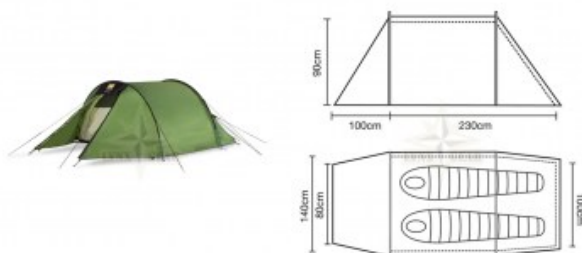

Description

Hoolie 2 telts piedāvā lielu platību. Šis telts lievenis ir liels, tīrā telts ir ideāla grupam. Papildus plašajai teltij, tūnveida telts dizains padara to viegli saliekamu. Iekšējā telts ir savienota ar ārējo telti, tīrā telts ceļas kā viena. Teltij ir krāsu kodi uz stabiem, tas palīdz vieglāk salikt stabus teltī. Šis 2 vietīgais telts ir veidots, lai tajā būtu laba ventilācija, atveres ir izvietotas zem pārsēga katrā galā. Tiek izmantoti uzticami Superflex sakaustājuma stabi un Wild Country ārējais telts. Ēdens necaurļaidīga un labi pasargā no dažādiem laika apstākļiem.

Celšanas veids: Apkārtnē un iekšējā telts ceļas kopā

Pakas izmērs: 42 x 15 cm

Telts apvalks: Poliesters, ēdens izturība 4000 mm

Grūda: Poliesters, ēdens izturība 6000 mm

Stabi: 8.5 mm Superflex sakaustājums