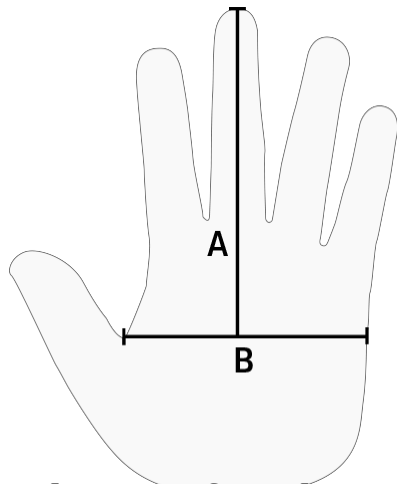

RK-LGG-PO

62

Main: 100% Polyester, Palm: 65%
Polyurethane, 35% Nylon, Thumb: 80%
Polyester 80%, 20% Polyurethane

268

Online store WWW.LYNXGEAR.LV
Company: SIA LATLYNX
info@lynxgear.lv, +371 26159668
Reg. No. 45403038162, VAT Reg. No.
LV45403038162,
Legal address: Baznicas iela 8,
Aizkraukle, Aizkraukles novads,
LV-5101, LATVIJA
Bank Account: LV87UNLA0050021387494
AS SEB Bank, SWIFT: UNLALV2X

ORDER CONFIRMATION

Size chart:

HAND SIZE (CM)	S	M	L	XL	2XL
A	12,5 - 13	13 - 13,5	13,5 - 14	14 - 14,5	14,5 - 15
B	9 - 9,5	9,5 - 10	10 - 10,5	10,5 - 11	11 - 11,5

Tolerance for gloves is +/- 0.5 cm.

Online store WWW.LYNXGEAR.LV